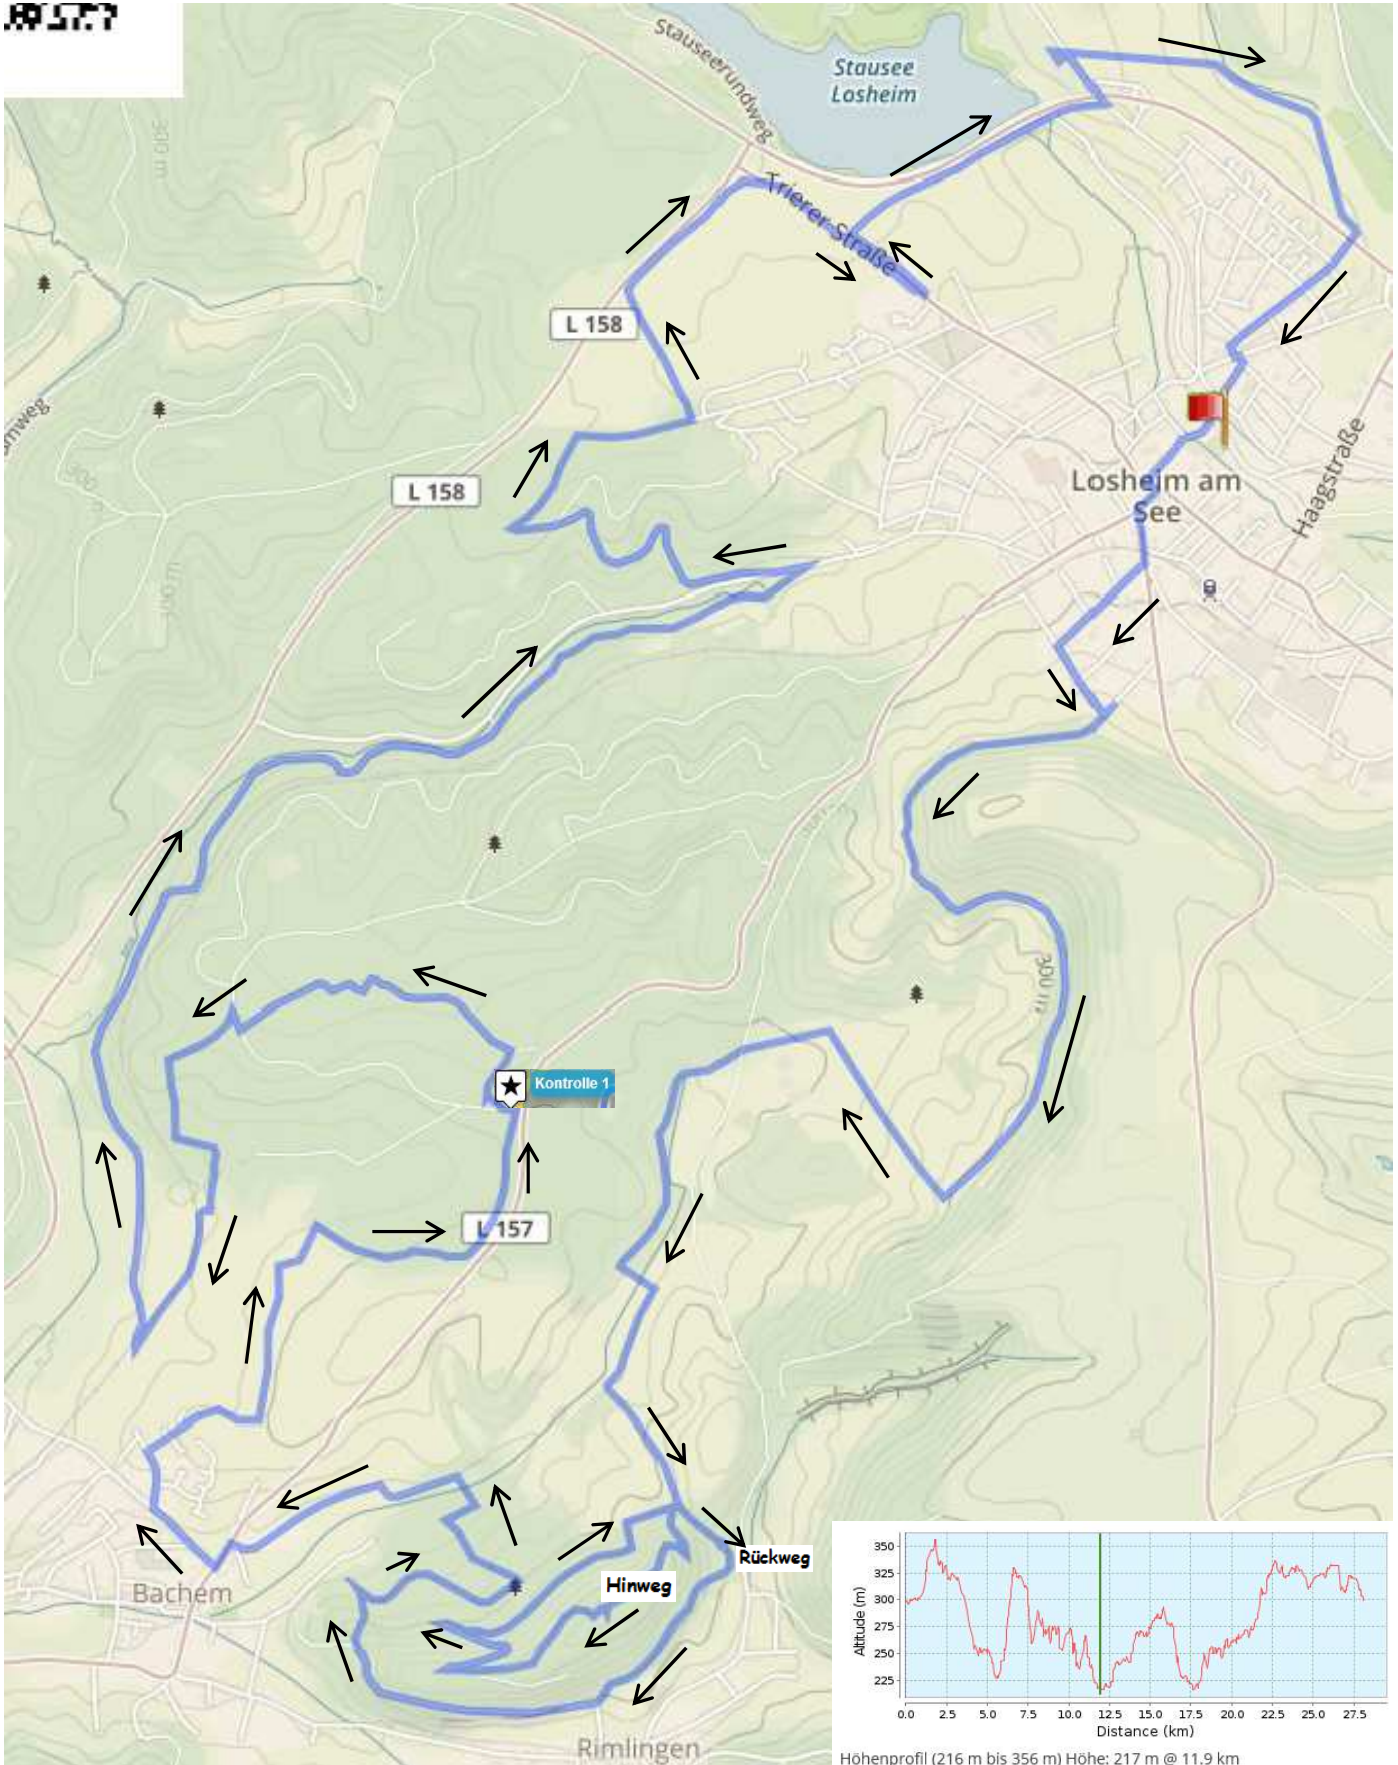

# Streckenplan kurze Strecke - CTF Losheim am See 2017

Rundkurs 28,1 km, 537 Höhenmeter

Höhenprofil (216 m bis 356 m) Höhe: 217 m @ 11.9 km