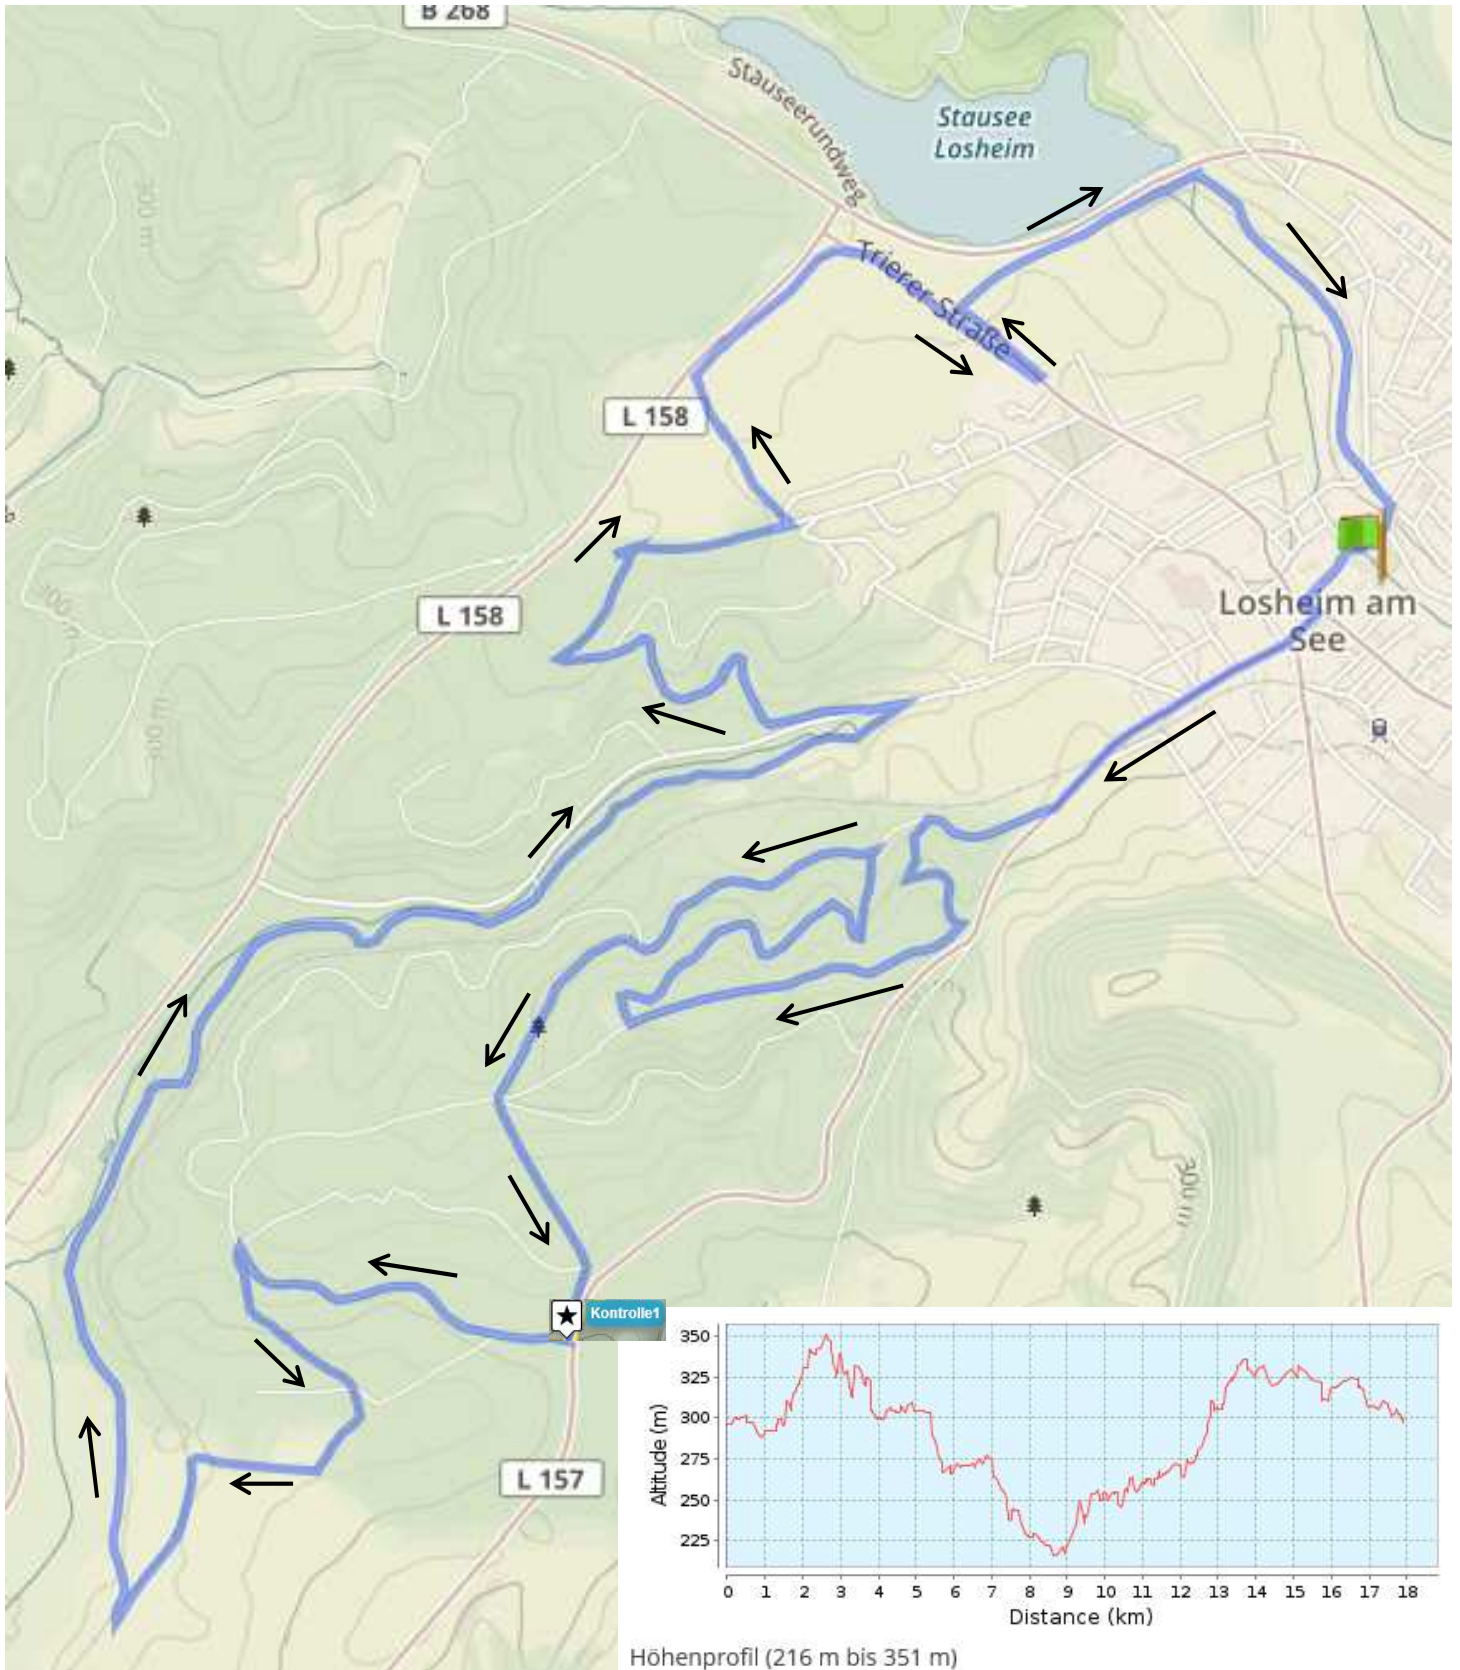

# Streckenplan Familientour - CTF Losheim am See 2017

Rundkurs 17,2 km, 265 Höhenmeter

Höhenprofil (216 m bis 351 m)